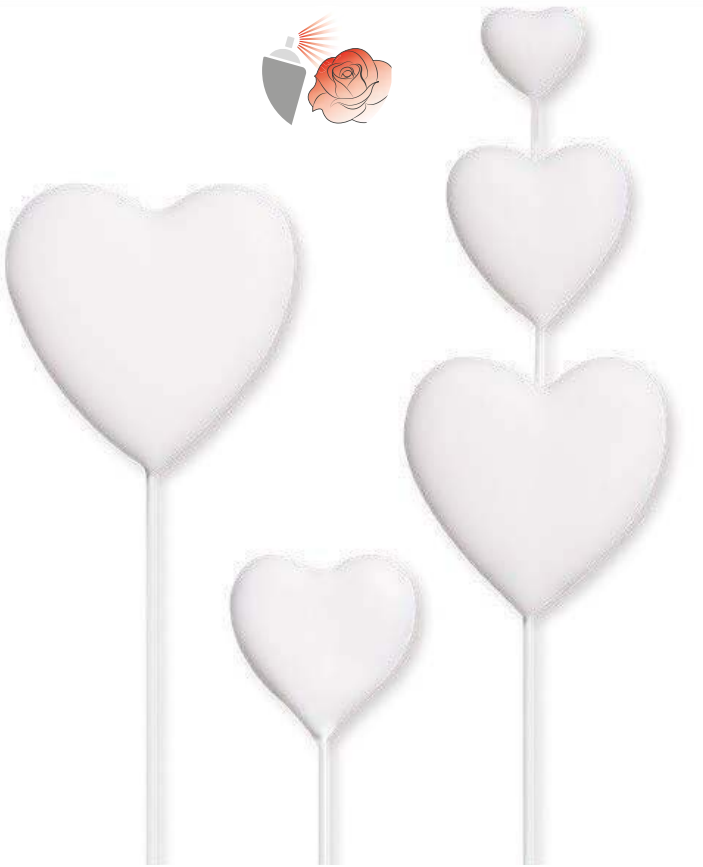

24668 - ■■■ 3 - cm: H2,5-8 pz: 100 - (GF)